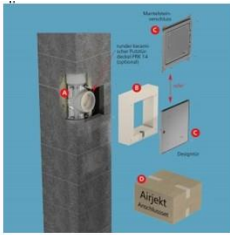

Bildmaterial:

Gut vorbereitet für den Feinstaubabscheider: Das ERLUS Airjekt-Anschlusset. Grafik: ERLUS